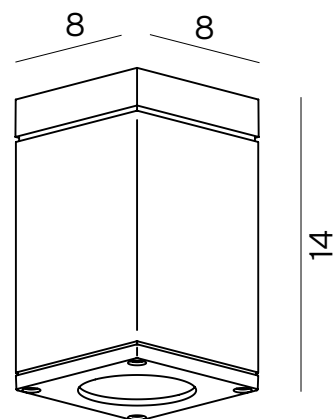

Teknisk beskrivning

Sockel	GU10
Spänning (V.)	230V
Ljuskälla	LED
Effekt max (W.)	4W
Skyddsklass	Klass 1
Isoleringsklass	IP54
IK klass	-
Material armatur	Aluminium
Material avskärmning / glas	Klart glas
Kabelingångar	1

Mått (mm.)

Höjd	140
Bredd	80
Djup	80

Ljuskälla

Effekt (W.)	4W
Lumen	180
Kelvin	2700K
Dimbar	Ja

Norlys AB - Rapskatan 2 - 452 33 - Strömstad
www.norlys.se - staff@norlys.se - T: 0526-60700 - F: 0526-60722