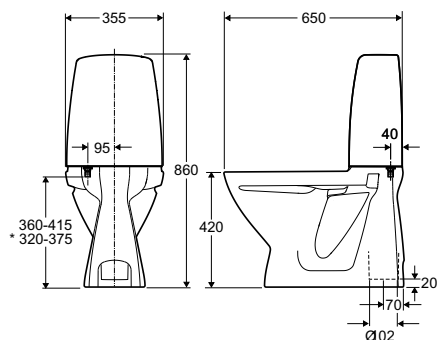

* Med avstängningsventil. Sitsbulthål c/c 155.