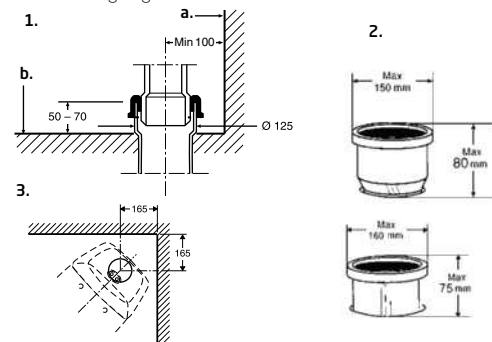

1. Montage vinkrelrätt mot golv a. Färdig vägg b. Färdigt golv
2. ROT-montering
3. Hörnmontage

6860, standardmodell med inbyggt S-lås

Typgodkänd hel- och halvspolning. Stor spolning ställbar mellan 3.5 till 8 liter. Liten spolning ställbar mellan 2 till 4 liter. Vid leverans är spolvolymen inställd på 4/2 liter. 686006597 - Vid leverans är spolmängden inställd till 4 liter. Kan ställas in på 4-8 liter. Måttolerans +/- 2%

Tillbehör:

Tomik Fresh WC 7 pack, Ifö nr 94683
RSK 7922203.

Passar till

Ifö Support toalettarmstöd 98125 tillsammans med Ifö Sign hårsits med fasta beslag.